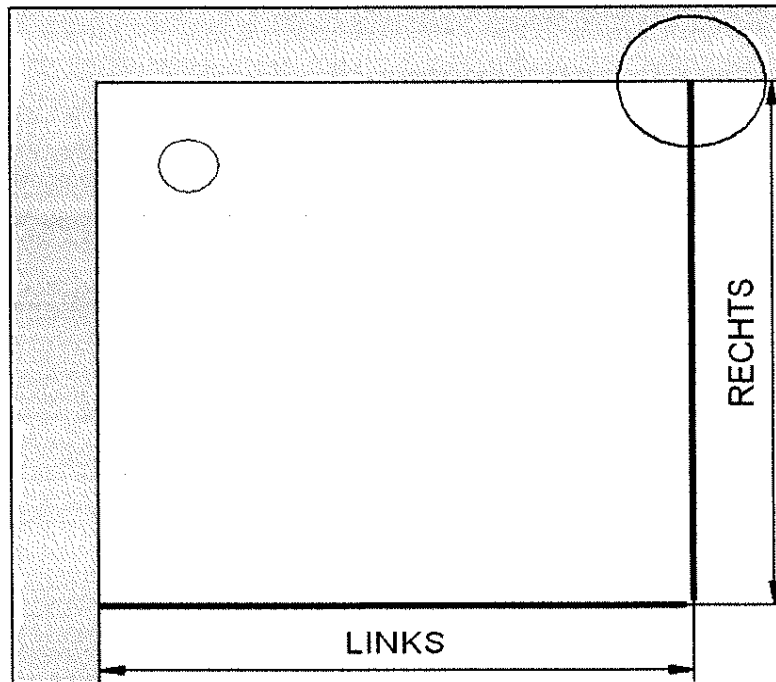

18.07.2013 Fliesenmaß für Standard Duschen

Kunde:
 Kommission:
 Bearbeiter:

Artikelnr. **D82218**
 Produkt: Eckeinstieg 2-tlg.
 Serie: Garant

Links 900 mm x Rechts 900 mm

Artikelnr. rechts: #NV
 Produkt: #NV
 Serie: #NV

Skizze

A-A

Fliesenmaß 857 mm, Verstellung - 8 / + 12

Fliesenmaß 857 mm, Verstellung - 8 / + 12

18.07.2013 Außenkante Profil für Standard Duschen

Kunde:
Kommission:
Bearbeiter:
Artikelnr.: Links 900 mm x Rechts 900 mm
Produkt: Eckeinstieg 2-tlg.
Serie: Garant

Artikelnr. rechts:
Produkt:
Serie:

Skizze

A-A

AK Profil 875 mm, Verstellung - 8 / + 12

AK Profil 875 mm, Verstellung - 8 / + 12

18.07.2013 Innenkante Profil für Standard Duschen

Kunde:
Kommission:
Bearbeiter:
Artikelnr.: **D82218**
Produkt: EckEinstieg 2-tlg.
Serie: Garant

Links 900 mm x Rechts 900 mm

Artikelnr. rechts:
Produkt:
Serie:

Skizze

A-A

Maß IK Profil 841 mm, Verstellung - 8 / + 12

Maß IK Profil 841 mm, Verstellung - 8 / + 12