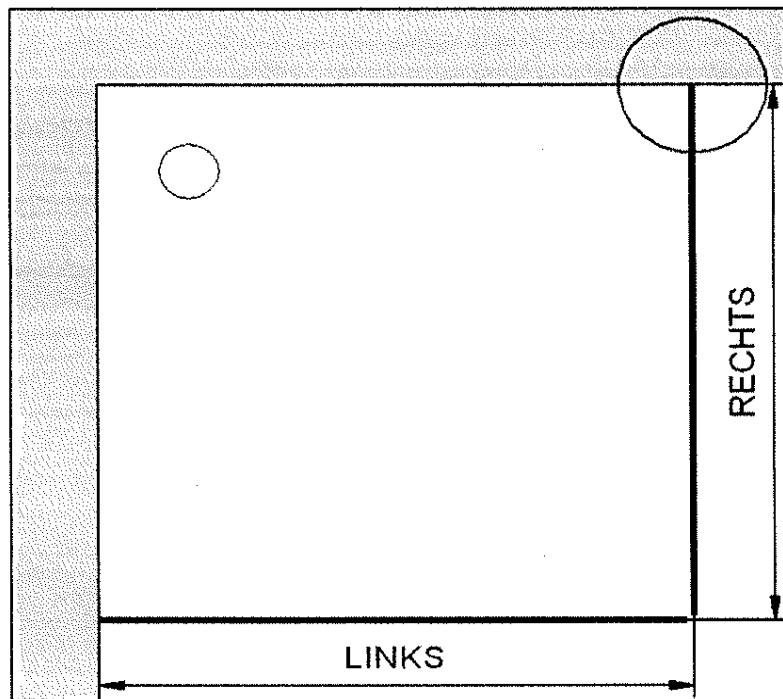

18.07.2013 Fliesenmaß für Standard Duschen

Kunde:
 Kommission:
 Bearbeiter:

Artikelnr. **D82218**
 Produkt: Eckeinstieg 2-tlg.
 Serie: Garant

Links 900 mm x Rechts 900 mm

Artikelnr. rechts: #NV
 Produkt: #NV
 Serie: #NV

Skizze

A-A

Fliesenmaß 857 mm, Verstellung - 8 / + 12

Fliesenmaß 857 mm, Verstellung - 8 / + 12

18.07.2013 Außenkante Profil für Standard Duschen

Kunde:
Kommission:
Bearbeiter:
Artikelnr.: Links 900 mm x Rechts 900 mm
Produkt: Eckeinstieg 2-tlg.
Serie: Garant

Artikelnr. rechts:
Produkt:
Serie:

Skizze

A-A

AK Profil 875 mm, Verstellung - 8 / + 12

AK Profil 875 mm, Verstellung - 8 / + 12

18.07.2013 Innenkante Profil für Standard Duschen

Kunde:
Kommission:
Bearbeiter:
Artikelnr.: **D82218**
Produkt: EckEinstieg 2-tlg.
Serie: Garant

Links 900 mm x Rechts 900 mm

Artikelnr. rechts:
Produkt:
Serie:

Skizze

A-A

Maß IK Profil 841 mm, Verstellung - 8 / + 12

Maß IK Profil 841 mm, Verstellung - 8 / + 12