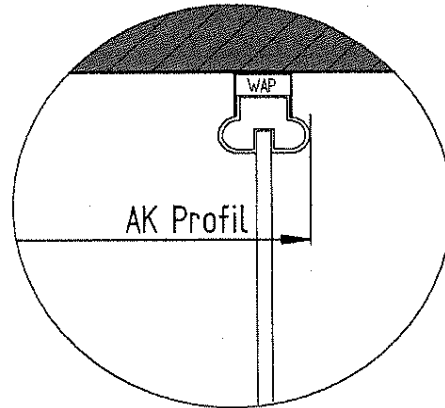

18.07.2013 Fliesenmaß für Standard Duschen

Kunde:
 Kommission:
 Bearbeiter:

Artikelnr. **D82218**
 Produkt: Eckeinstieg 2-tlg.
 Serie: Garant

Links 900 mm x Rechts 900 mm

Artikelnr. rechts: #NV
 Produkt: #NV
 Serie: #NV

Skizze

A-A

Fliesenmaß 857 mm, Verstellung - 8 / + 12

Fliesenmaß 857 mm, Verstellung - 8 / + 12

18.07.2013 Außenkante Profil für Standard Duschen

Kunde:
Kommission:
Bearbeiter:
Artikelnr.: Links 900 mm x Rechts 900 mm
Produkt: Eckeinstieg 2-tlg.
Serie: Garant

Artikelnr. rechts:
Produkt:
Serie:

Skizze

A-A

AK Profil 875 mm, Verstellung - 8 / + 12

AK Profil 875 mm, Verstellung - 8 / + 12

18.07.2013 Innenkante Profil für Standard Duschen

Kunde:
Kommission:
Bearbeiter:
Artikelnr.: **D82218**
Produkt: EckEinstieg 2-tlg.
Serie: Garant

Links 900 mm x Rechts 900 mm

Artikelnr. rechts:
Produkt:
Serie:

Skizze

A-A

Maß IK Profil 841 mm, Verstellung - 8 / + 12

Maß IK Profil 841 mm, Verstellung - 8 / + 12