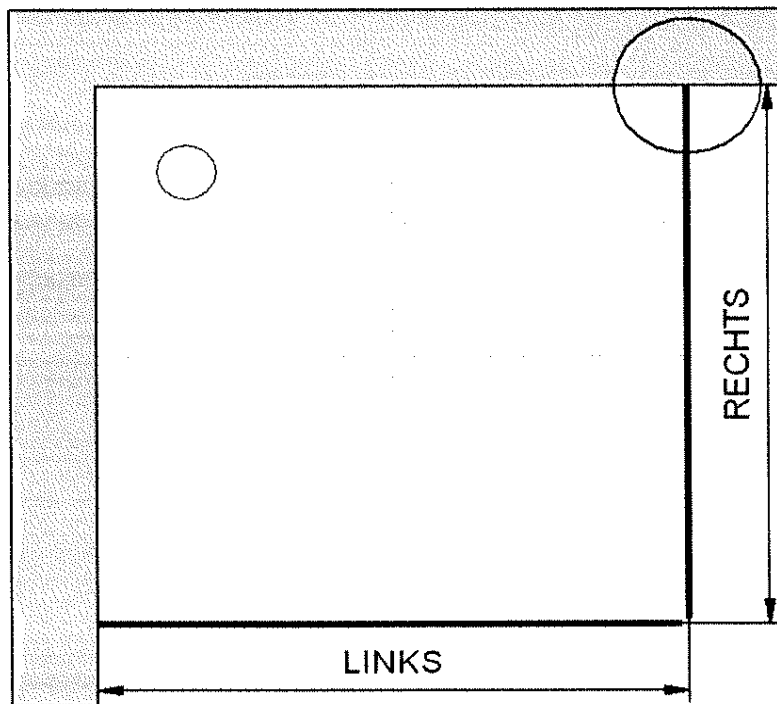

18.07.2013 Fliesenmaß für Standard Duschen

Kunde:
 Kommission:
 Bearbeiter:

Artikelnr. **D82218**
 Produkt: Eckeinstieg 2-tlg.
 Serie: Garant

Links 900 mm x Rechts 900 mm

Artikelnr. rechts: #NV
 Produkt: #NV
 Serie: #NV

Skizze

A-A

Fliesenmaß 857 mm, Verstellung - 8 / + 12

Fliesenmaß 857 mm, Verstellung - 8 / + 12

18.07.2013 Außenkante Profil für Standard Duschen

Kunde:
Kommission:
Bearbeiter:
Artikelnr.: Links 900 mm x Rechts 900 mm
Produkt: Eckeinstieg 2-tlg.
Serie: Garant

Artikelnr. rechts:
Produkt:
Serie:

Skizze

A-A

AK Profil 875 mm, Verstellung - 8 / + 12

AK Profil 875 mm, Verstellung - 8 / + 12

18.07.2013 Innenkante Profil für Standard Duschen

Kunde:
Kommission:
Bearbeiter:
Artikelnr.: **D82218**
Produkt: EckEinstieg 2-tlg.
Serie: Garant

Links 900 mm x Rechts 900 mm

Artikelnr. rechts:
Produkt:
Serie:

Skizze

A-A

Maß IK Profil 841 mm, Verstellung - 8 / + 12

Maß IK Profil 841 mm, Verstellung - 8 / + 12