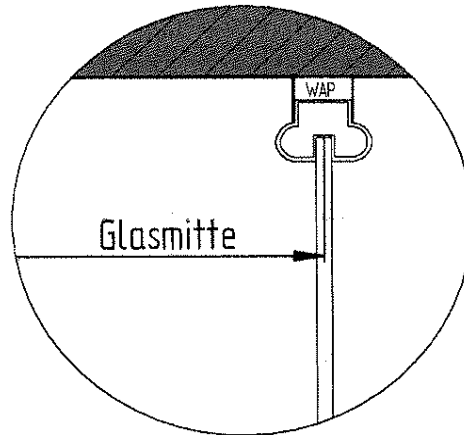

18.07.2013 Fliesenmaß für Standard Duschen

Kunde:
 Kommission:
 Bearbeiter:

Artikelnr. **D82218**
 Produkt: Eckeinstieg 2-tlg.
 Serie: Garant

Links 900 mm x Rechts 900 mm

Artikelnr. rechts: #NV
 Produkt: #NV
 Serie: #NV

Skizze

A-A

Fliesenmaß 857 mm, Verstellung - 8 / + 12

Fliesenmaß 857 mm, Verstellung - 8 / + 12

18.07.2013 Außenkante Profil für Standard Duschen

Kunde:
Kommission:
Bearbeiter:
Artikelnr.: Links 900 mm x Rechts 900 mm
Produkt: Eckeinstieg 2-tlg.
Serie: Garant

Artikelnr. rechts:
Produkt:
Serie:

Skizze

A-A

AK Profil 875 mm, Verstellung - 8 / + 12

AK Profil 875 mm, Verstellung - 8 / + 12

18.07.2013 Innenkante Profil für Standard Duschen

Kunde:
Kommission:
Bearbeiter:
Artikelnr.: **D82218**
Produkt: EckEinstieg 2-tlg.
Serie: Garant

Links 900 mm x Rechts 900 mm

Artikelnr. rechts:
Produkt:
Serie:

Skizze

A-A

Maß IK Profil 841 mm, Verstellung - 8 / + 12

Maß IK Profil 841 mm, Verstellung - 8 / + 12