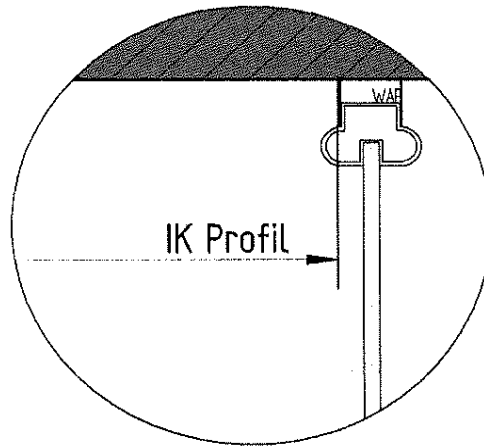

18.07.2013 Fliesenmaß für Standard Duschen

Kunde:
 Kommission:
 Bearbeiter:

Artikelnr. **D82218**
 Produkt: Eckeinstieg 2-tlg.
 Serie: Garant

Links 900 mm x Rechts 900 mm

Artikelnr. rechts: #NV
 Produkt: #NV
 Serie: #NV

Skizze

A-A

Fliesenmaß 857 mm, Verstellung - 8 / + 12

Fliesenmaß 857 mm, Verstellung - 8 / + 12

18.07.2013 Außenkante Profil für Standard Duschen

Kunde:
Kommission:
Bearbeiter:
Artikelnr.: Links 900 mm x Rechts 900 mm
Produkt: Eckeinstieg 2-tlg.
Serie: Garant

Artikelnr. rechts:
Produkt:
Serie:

Skizze

A-A

AK Profil 875 mm, Verstellung - 8 / + 12

AK Profil 875 mm, Verstellung - 8 / + 12

18.07.2013 Innenkante Profil für Standard Duschen

Kunde:
Kommission:
Bearbeiter:
Artikelnr.: **D82218**
Produkt: EckEinstieg 2-tlg.
Serie: Garant

Links 900 mm x Rechts 900 mm

Artikelnr. rechts:
Produkt:
Serie:

Skizze

A-A

Maß IK Profil 841 mm, Verstellung - 8 / + 12

Maß IK Profil 841 mm, Verstellung - 8 / + 12